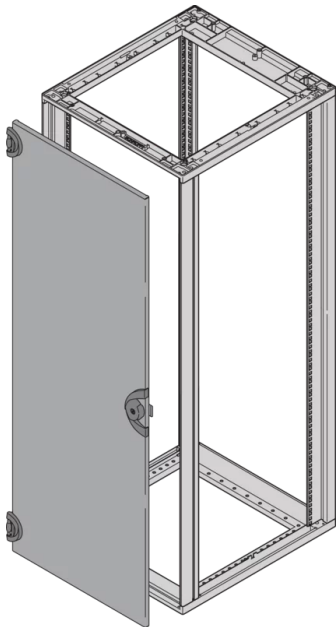

25230-030 NOVASTAR STAHLTÜR, 180° ÖFFNUNGSWINKEL, RAL 7021, 29 HE, 553 B

PRODUKTBECHREIBUNG

St, 1,5-mm

Opening angle 180°, incl. grounding

Front- und rückseitig montierbar

Schloss (2233x) mit Schlüssel

PRODUKTMERKMALE

Produkttyp: Schranktür

Produktfamilie: Novastar

Typ: Stahltür

Farbe: Schwarzgrau

Farbecode: RAL 7021

Höhe: 29 HE

Höhe: 736 mm

ZERTIFIZIERUNGEN