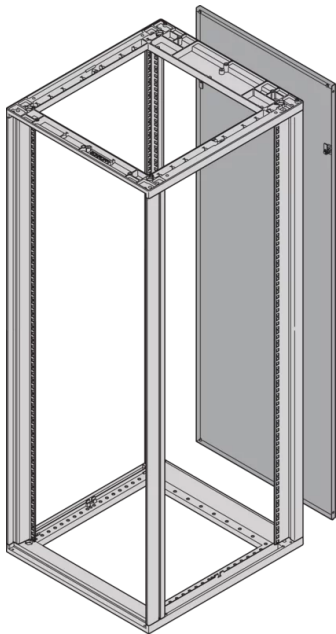

## PRODUKTBESCHREIBUNG

---

Inkl. Erdung

2-twist-locking catches (Torx-T30, with 1/4-turn)

St, 1 mm

## PRODUKTMERKMALE

---

Produkttyp: Schrank-/Rack Panel

Produktfamilie: Novastar

Typ: Verkürzte Rückwand

Farbe: Schwarzgrau

Farbecode: RAL 7021

Höhe: 323 mm

Breite (mm): 553 mm

## ZUSÄTZLICHE PRODUKTDDETAILS

---

Stahl-Rückwand für Aluminiumprofilgehäuse ist mit 2 Drehverriegelungen (Torx-T30, mit 1/4-Drehung) verbunden.

Optionaler Verriegelung mit Schlüssel (2233x).