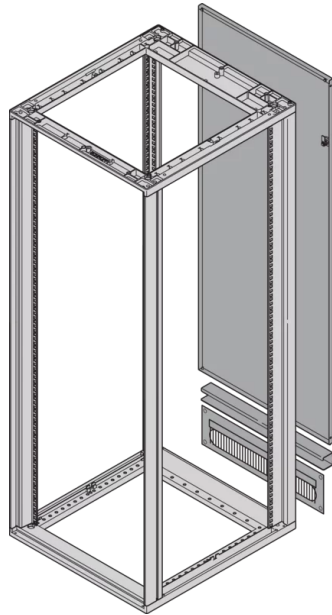

25230-430 NOVASTAR-RÜCKWAND MIT KABELDURCHFÜHRUNGSRAHMEN,
RAL 7021, 16 HE 553 B

PRODUKTBSCHREIBUNG

Kabeldurchführung und Tür Lagerwinkel

Die Kabeldurchführung kann oben oder unten erfolgen

2-twist-locking catches (Torx-T30, with 1/4-turn)

Inkl. Erdung

St, 1 mm

3 U cable ducting for cabinet heights 16, 20, 38, 47 U; 4 U cable ducting for cabinet heights 25, 34, 43 U

PRODUKTMERKMALE

Produkttyp: Schrank-/Rack Panel

Produktfamilie: Novastar

Typ: Verkürzte Rückwand

Farbe: Schwarzgrau

Farbecode: RAL 7021

Höhe: 16 U

Höhe: 733 mm

Breite (mm): 553 mm

ZUSÄTZLICHE PRODUKTDDETAILS

Novastar Rückwand mit 3 HE-Kabeldurchführung für ein verbessertes Kabelmanagement.

ZERTIFIZIERUNGEN