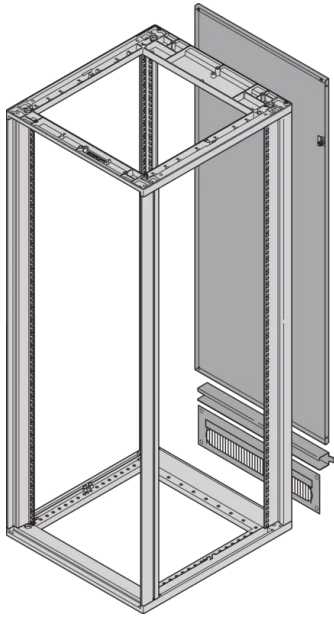

25230-461 NOVASTAR-RÜCKWAND MIT KABELDURCHFÜHRUNGSRAHMEN,  
RAL 7021, 47 HE 553 B

**PRODUKTBESCHREIBUNG**

Kabeldurchführung und Türlagerwinkel

Die Kabeldurchführung kann oben oder unten erfolgen

2-twist-locking catches (Torx-T30, with 1/4-turn)

Inkl. Erdung

St, 1 mm

3 U cable ducting for cabinet heights 16, 20, 38, 47 U; 4 U cable ducting for cabinet heights 25, 34, 43 U

**PRODUKTMERKMALE**

Produkttyp: Schrank-/Rack Panel

Produktfamilie: Novastar

Typ: Verkürzte Rückwand

Farbe: Schwarzgrau

Farbecode: RAL 7021

Höhe: 47 HE

Höhe: 2111 mm

Breite (mm): 553 mm

## ZUSÄTZLICHE PRODUKTDDETAILS

---

Novastar Rückwand mit 3 HE-Kabeldurchführung für ein verbessertes Kabelmanagement.