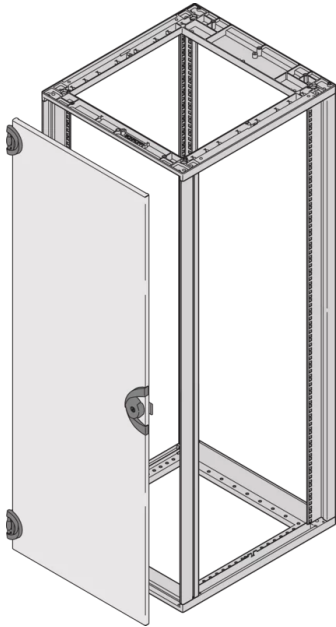

26230-025 NOVASTAR STAHLTÜR, 180° ÖFFNUNGSWINKEL, RAL 7035, 25 HE, 553 B

## PRODUKTBESCHREIBUNG

St, 1,5-mm

Opening angle 180°, incl. grounding

Front- und rückseitig montierbar

Schloss (2233x) mit Schlüssel

## PRODUKTMERKMALE

Produkttyp: Schranktür

Produktfamilie: Novastar

Typ: Stahltür

Farbe: Hellgrau

Farbecode: RAL 7035

Höhe: 25 HE

Höhe: 1133 mm