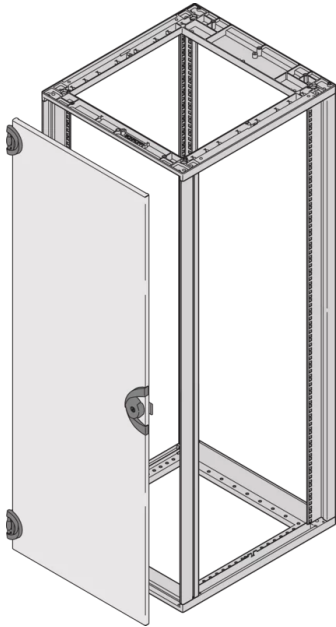

26230-030 NOVASTAR STAHLTÜR, 180° ÖFFNUNGSWINKEL, RAL 7035, 29 HE, 553 B

PRODUKTBESCHREIBUNG

St, 1,5-mm

Opening angle 180°, incl. grounding

Front- und rückseitig montierbar

Schloss (2233x) mit Schlüssel

PRODUKTMERKMALE

Produkttyp: Schranktür

Produktfamilie: Novastar

Typ: Stahltür

Farbe: Hellgrau

Farbecode: RAL 7035

Höhe: 29 HE

Höhe: 736 mm

ZERTIFIZIERUNGEN