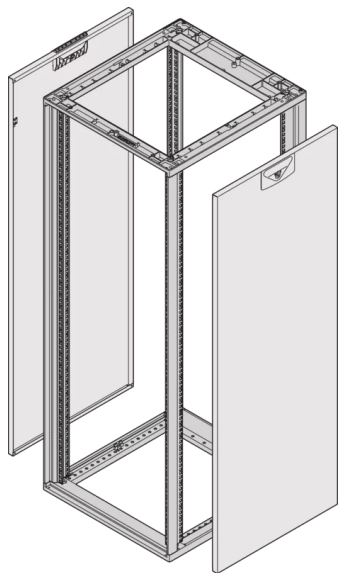

26230-077 NOVASTAR SEITENWAND FÜR SLIM-LINE,
RAL 7035, 38 HE 500MM

PRODUKTBECHREIBUNG

Side panel with quarter-turn fastener, includes grounding

St, 1 mm

PRODUKTMERKMALE

Produkttyp: Schrank-/Rack Panel

Produktfamilie: Novastar

Typ: Seitenwand

Farbe: Hellgrau

Farbecode: RAL 7035

Höhe: 38 HE

Höhe: 1745 mm

Tiefe: 500-mm

ZUSÄTZLICHE PRODUKTDDETAILS

Seitenwände aus Stahl für Slim Line-Aluminiumrahmen mit Schnellverschluss für einfache Montage und Installation. Schroff liefert Verkleidung mit installiertem und geprüfem Erdungskabel