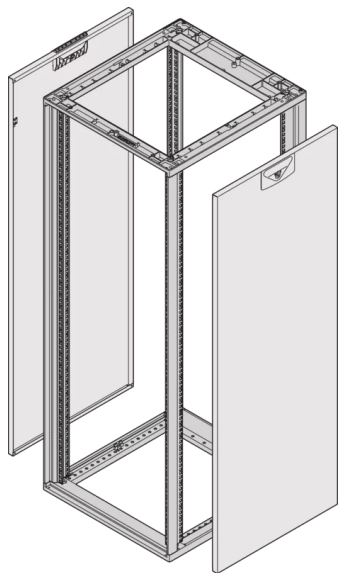

26230-176 NOVASTAR SEITENWAND FÜR SLIM-LINE,
RAL 7035, 34 HE 800MM

PRODUKTBESCHREIBUNG

Side panel with quarter-turn fastener, includes grounding

St, 1 mm

PRODUKTMERKMALE

Produkttyp: Schrank-/Rack Panel

Produktfamilie: Novastar

Typ: Seitenwand

Farbe: Hellgrau

Farbecode: RAL 7035

Höhe: 34 HE

Höhe: 1567 mm

Tiefe: 800 mm

ZUSÄTZLICHE PRODUKTDDETAILS

Seitenwände aus Stahl für Slim Line-Aluminiumrahmen mit Schnellverschluss für einfache Montage und Installation. Schroff liefert Verkleidung mit installiertem und geprüfem Erdungskabel