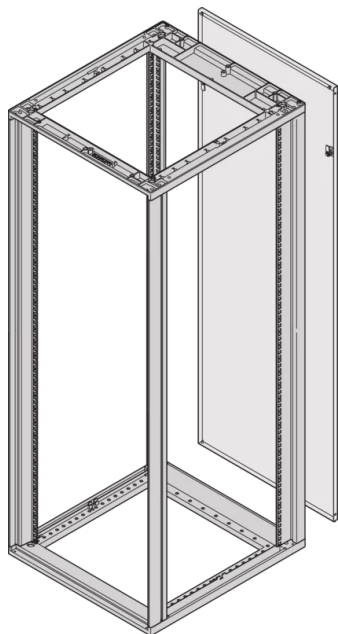

## PRODUKTBESCHREIBUNG

---

Inkl. Erdung

2-twist-locking catches (Torx-T30, with 1/4-turn)

St, 1 mm

## PRODUKTMERKMALE

---

Produkttyp: Schrank-/Rack Panel

Produktfamilie: Novastar

Typ: Verkürzte Rückwand

Farbe: Hellgrau

Farbecode: RAL 7035

Höhe: 422 mm

Breite (mm): 553 mm

## ZUSÄTZLICHE PRODUKTDDETAILS

---

Stahl-Rückwand für Aluminiumprofilgehäuse ist mit 2 Drehverriegelungen (Torx-T30, mit 1/4-Drehung) verbunden.

Optionaler Verriegelung mit Schlüssel (2233x).