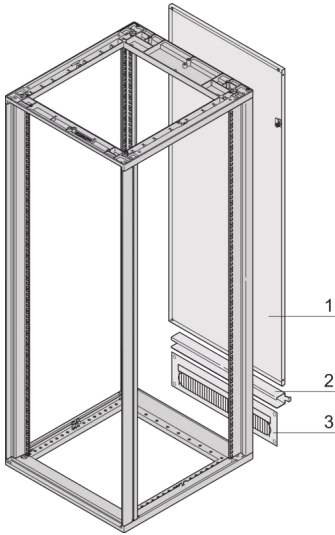

26230-434 NOVASTAR-RÜCKWAND MIT KABELDURCHFÜHRUNGSRAHMEN,
RAL 7035, 20 HE 553 B

PRODUKTBEschREIBUNG

Kabeldurchführung und Türlagerwinkel

Die Kabeldurchführung kann oben oder unten erfolgen

2-twist-locking catches (Torx-T30, with 1/4-turn)

Inkl. Erdung

St, 1 mm

3 U cable ducting for cabinet heights 16, 20, 38, 47 U; 4 U cable ducting for cabinet heights 25, 34, 43 U

PRODUKTMERKMALE

Produkttyp: Schrank-/Rack Panel

Produktfamilie: Novastar

Typ: Verkürzte Rückwand

Farbe: Hellgrau

Farbecode: RAL 7035

Höhe: 20 HE

Höhe: 911 mm

Breite (mm): 553 mm

ZUSÄTZLICHE PRODUKTDDETAILS

Novastar Rückwand mit 3 HE-Kabeldurchführung für ein verbessertes Kabelmanagement.

ZERTIFIZIERUNGEN