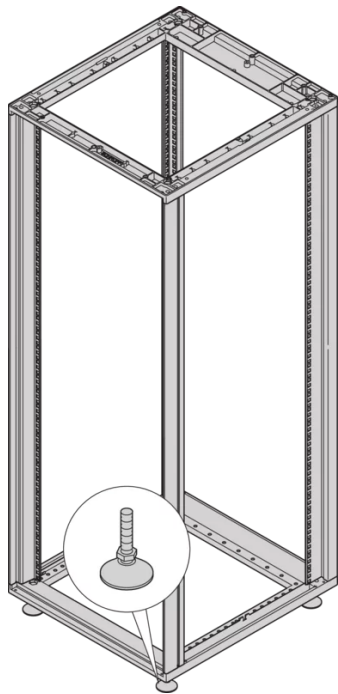

27230-100 NOVASTAR VERSTELLBARE FÜSSE

PRODUKTBESCHREIBUNG

St, polyamide, black

Statische Traglast 400 kg

PRODUKTMERKMALE

Produkttyp: Gehäusefuß, 45mm hoch

ZUSÄTZLICHE PRODUKTDDETAILS

Verstellbare Füße oder Nivellierfüße lassen sich am Gestell montieren. Dies sorgt für Stabilität des Gestells auf unebenen Flächen.