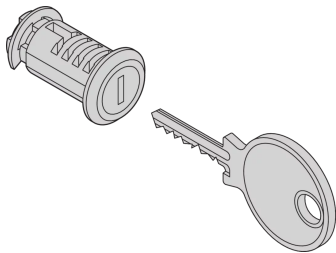

27230-115 NOVASTAR SEITENWANDSCHLOSS

PRODUKTBE SCHREIBUNG

Novastar Rückwandschloss

PRODUKTMERKMALE

Produkttyp: Schloss

Produktfamilie: Novastar

ZUSÄTZLICHE PRODUKTDDETAILS

Schloss für Seiten- und Rückwände mit Schnellentriegelung für Sicherheit und Zugangskontrolle.