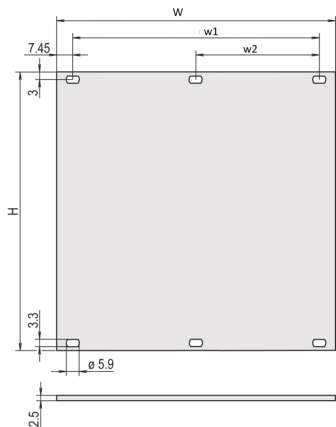

### PRODUKTBESCHREIBUNG

Partial width front panel, Al, 2,5 mm

Al, anodized

Behandelte Schnittkanten: Ja

Höhe: 3-HE

Breite: 12 TE

Höhe: 128,4 mm

Breite (mm): 60,6 mm

Tiefe: 2,5 mm

Spezifikation: IEC 60297-3-101; IEEE-1101.1/10

Anzahl pro Packung: 5