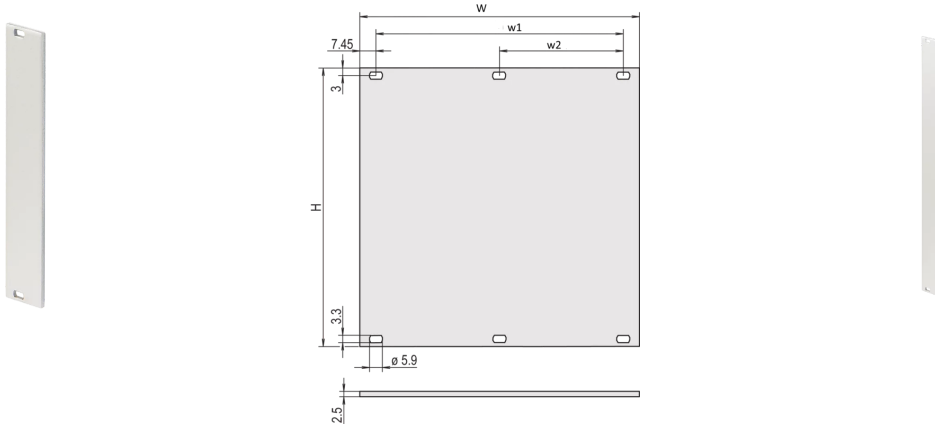

### PRODUKTBESCHREIBUNG

Partial width front panel, Al, 2,5 mm

Al, anodized

### PRODUKTMERKMALE

Typ: Frontplatten ohne Griff

Zubehör-Typ: Frontplatte

Befestigung: Schraubverbindung an der Modulschiene

EMV-Schirmung: Nein

Material: Aluminium

Oberfläche - Frontseite: Eloxiert

Oberfläche - Rückseite: Eloxiert