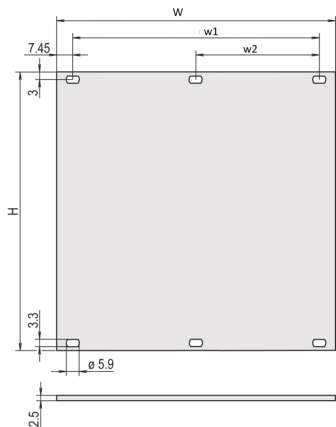

30807-753 FRONTPLATTE, UNGESCHIRMT, SCHRAUBMONTAGE 6 HE, 10 TE, 2,5 MM, AL, ELOXIERT

**PRODUKTBESCHREIBUNG**

Partial width front panel, Al, 2,5 mm

Al, anodized

**PRODUKTMERKMALE**

Typ: Frontplatten ohne Griff

Höhe: 6-HE

Breite: 10 TE

Höhe: 261,8 mm

Breite (mm): 50,5 mm

Tiefe: 2,5 mm

Spezifikation: IEC 60297-3-101; IEEE-1101.1/10

Anzahl pro Packung: 5