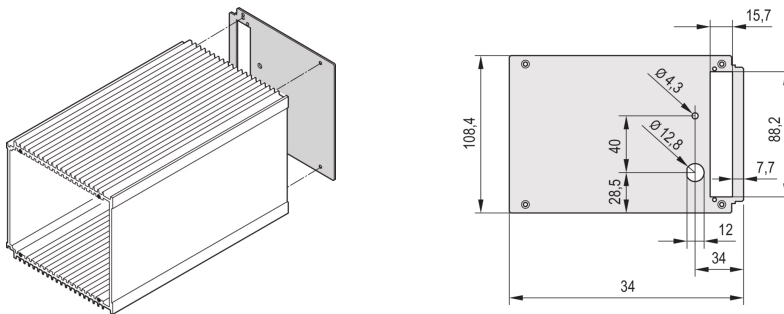

30809-645 RÜCKWAND FÜR HF-KASSETTEN, MIT 1 AUSBRUCH FÜR EINEN STECKVERBINDER, 3 HE, 21 TE

PRODUKTBESCHREIBUNG

Rear Panel for HF frame type plug-in unit, with cut-out for one connector

PRODUKTMERKMALE

Produkttyp: Seitenwand

Typ: Verkürzte Rückwand

Breite: 21 TE

Anzahl pro Packung: 5

ZUSÄTZLICHE PRODUKTDDETAILS

Rückwand für eine HF-Kassette mit Ausbruch für einen Steckverbinder für die einfache Montage des Steckverbinders durch den Benutzer. In Übereinstimmung mit EN 60603-2.

Rückwand für HF-Kassetten kann im Frontplatten-Konfigurator bearbeitet werden.

Die Ausbrüche in der Rückwand passen für die folgenden EN-60603 (DIN-41612) Steckverbindertypen: 7 HPB, C, D, R10 - 28 HPB, C, D, R, F, H, MF, MH. Rückwände mit Ausbrüchen für Steckverbinder verringern die Wirksamkeit der EMV-Abdichtung.