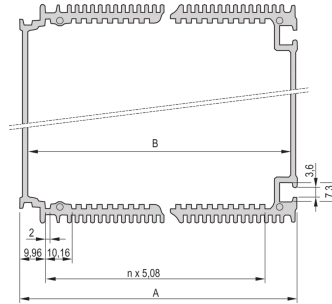

30809-673 HF-TUBUS, KASSETTE, 14 TE, FÜR 160 MM TIEFE LEITERPLATTE

PRODUKTBECHREIBUNG

The black HF body tube, for HF frame-type plug-in unit enables a user to insert PCBs

Hohe Schirmung gegen hochfrequente Strahlung

Kassettenkörper mit Kühlrippen

Die Kassette kann in einen Baugruppenträger eingebaut werden oder mit der Schiebemutter kann die Kassette seitlich an eine Montageplatte montiert werden

PRODUKTMERKMALE

Produkttyp: Frontplatten

Passend zu: Kassetten

Höhe: 3-HE

Breite: 14 TE

Länge: 160-mm

Anzahl pro Packung: 5

ZUSÄTZLICHE PRODUKTDDETAILS

Der schwarze HF-Tubus für Kassetten ermöglicht das Einsetzen von Leiterplatten.

Frontplatte, Rückwand, Befestigung für Leiterplatten und Montagmaterial bitte separat bestellen.