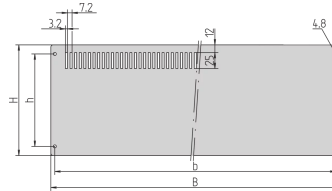

**30823-260 COMPACPRO-FRONTPLATTE,-3 HE, 84 TE, 2,5-MM, AL, ELOXIERT, UNBEHANDELTE KANTEN**

**PRODUKTBESCHREIBUNG**

Die Frontplatte wird mit dem Frontrahmen des Gehäuses verschraubt

**PRODUKTMERKMALE**

Zubehör-Typ: Frontplatte

EMV-Schirmung: Nein

Material: Aluminium

Oberfläche - Frontseite: Eloxiert

Oberfläche - Rückseite: Eloxiert

Behandelte Schnittkanten: Nein

Höhe: 3-HE

Breite: 84 TE

Höhe: 128,4 mm

Breite (mm): 452,1 mm

Tiefe: 3 mm

Anzahl pro Packung: 1