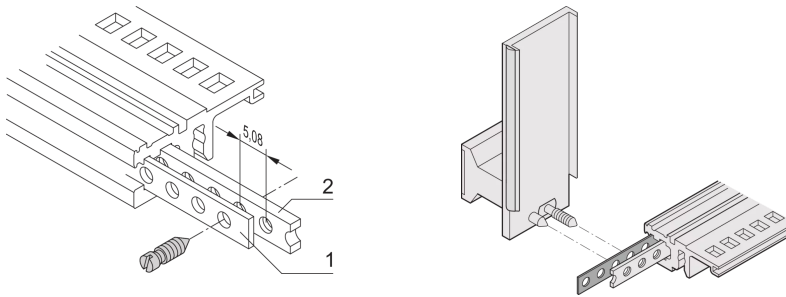

30845-253 LOCHSTREIFEN, 84 TE

PRODUKTBESCHREIBUNG

Zum Zentrieren der geschirmten Steckbaugruppen

PRODUKTMERKMALE

Produkttyp: Lochstreifen

Produktfamilie: EuropacPRO; RatiopacPRO; RatiopacPRO AIR; CompacPRO; PropacPRO; Inpac

Passend zu: Baugruppenträger, Gehäuse

Breite: 84 TE

Länge: 431,6 mm

Material: Aluminium

Anzahl pro Packung: 1

ZUSÄTZLICHE PRODUKTDDETAILS

Lochstreifen aus 1 mm Aluminium zur Zentrierung von geschirmten Steckbaugruppen.

Nur mit Doppel-T-Gewindeeinsatz verwendbar.

Bitte beachten Sie, dass Lieferungen nur in den jeweils angegebenen LLG (Lieferlosgrößen), LLG z. B. 5 Stück, 10 Stück, 50 Stück usw.) möglich sind. Davon abweichende Bestellmengen (z. B. 2 Stück) werden auf die nächst mögliche lieferbare Menge = Lieferlosgröße (LLG) abgeändert.