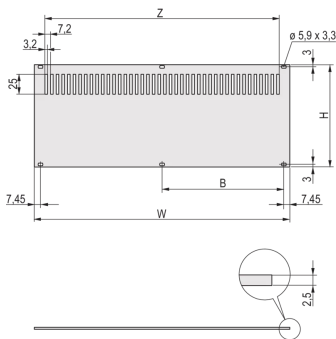

30849-014 RÜCKWAND, PERFORIERT, UNGESCHIRMT, FÜR RATIOACPRO UND PROPACPRO, 2 HE, 42 TE

PRODUKTBSCHREIBUNG

Rear panel, Al, 2,5 mm, front: anodized, rear: leitfähig. Nicht geschirmt

Die Montage erfolgt an den Modulschienen

Montage an Modulschienen

PRODUKTMERKMALE

Produkttyp: Seitenwand

Produktfamilie: RatiopacPRO; RatiopacPRO Air

Typ: Verkürzte Rückwand

Höhe: 2 HE

Breite: 42 TE

Material: Aluminium

Anzahl pro Packung: 1

Höhe: 67,9 mm

Breite (mm): 213 mm

ZUSÄTZLICHE PRODUKTDDETAILS

Die perforierte Rückwand, Al, 2,5 mm ist schirmbar mit EMV-Dichtung (Textil). Die Rückseite ist gebeizt.

Nordamerika

Alle Standorte