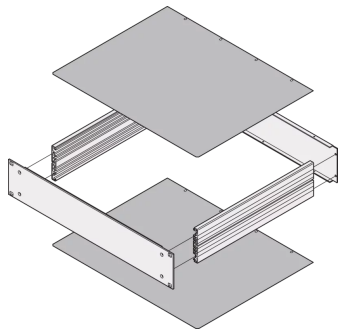

30860-502 MULTIPACPRO ABDECKPLATTE, UNIFARBEN, TIEFE 280 MM

PRODUKTBECHREIBUNG

Geschlossene Abdeckbleche können entweder als Deck- oder als Bodenblech verwendet werden; sie werden in den Grundbausatz eingeschoben

PRODUKTMERKMALE

Produkttyp: Abdeckblech

Produktfamilie: MultipacPRO

Typ: geschlossen

Tiefe: 280 mm

Anzahl pro Packung: 1

ZUSÄTZLICHE PRODUKTDDETAILS

Durch die Abdeckplatten wird das Gehäuse des 19-Zoll-Einschubs oben und unten geschlossen. Sie schützen den Einschub vor hinfällenden Teilen.