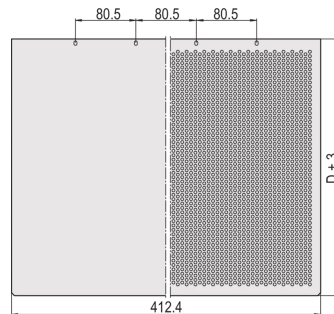

30860-502 MULTIPACPRO ABDECKPLATTE, UNIFARBEN, TIEFE 280 MM

PRODUKTBECHREIBUNG

Geschlossene Abdeckbleche können entweder als Deck- oder als Bodenblech verwendet werden; sie werden in den Grundbausatz eingeschoben

PRODUKTMERKMALE

Produkttyp: Abdeckblech

Produktfamilie: MultipacPRO

Typ: geschlossen

Tiefe: 280 mm

Anzahl pro Packung: 1

ZUSÄTZLICHE PRODUKTDDETAILS

Durch die Abdeckplatten wird das Gehäuse des 19-Zoll-Einschubs oben und unten geschlossen. Sie schützen den Einschub vor hinfällenden Teilen.