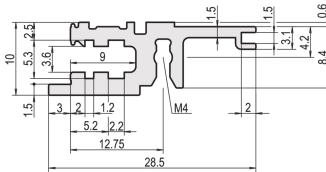

34560-120 MODULSCHIENE, VORNE, TYP L-KD, LEICHT, KURZES DACH, 20 TE

Combinations of horizontal rails and side panels

	"++" can be combined.		"++" combination not recommended	
Horizontal rail	-	+	+	+
Horizontal rail	+	+	+	+
Horizontal rail	+	+	+	+
Horizontal rail	+	+	-	-
Horizontal rail	+	+	-	-
Horizontal rail	+	+	-	-
Horizontal rail	+	+	-	-
Horizontal rail	+	+	-	-

Horizontal rail: light L.L., black F., silver H., rugged J.B.

PRODUKTBESCHREIBUNG

Standardschiene vorne

Einbau im Baugruppenträger kann oben und unten erfolgen

Kurze Lippe (L-SL)

TE-Bedruckung erfolgt erst ab 28 TE

Breite: 20 TE

Länge: 106,68 mm

Anzahl pro Packung: 1

ZUSÄTZLICHE PRODUKTDDETAILS

Die Modulschiene mit kurzem Dach verleiht der montierten Frontplatte ein klares Design.

Die Lieferung erfolgt in Lieferlosgrößen. Die Preise gelten pro einzelnen Artikel.