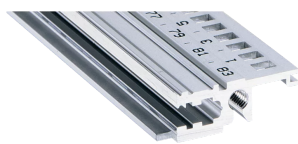

34560-120 MODULSCHIENE, VORNE, TYP L-KD, LEICHT, KURZES DACH, 20 TE

Combinations of horizontal rails and side panels

	"++" can be combined.		"++" combination not recommended	
Horizontal rail	-	+	+	+
Horizontal rail	+	+	+	+
Horizontal rail	+	+	+	+
Horizontal rail	+	+	-	-
Horizontal rail	+	+	-	-
Horizontal rail	+	+	-	-
Horizontal rail	+	+	-	-
Horizontal rail	+	+	-	-

Horizontal rail: light L.L., black F., silver H., rugged J.B.

PRODUKTBESCHREIBUNG

Standardschiene vorne

Einbau im Baugruppenträger kann oben und unten erfolgen

Kurze Lippe (L-SL)

TE-Bedruckung erfolgt erst ab 28 TE

Aluminum extrusion, anodized finish, conductive contact surface

PRODUKTMERKMALE

Produkttyp: Modulschiene

Produktfamilie: EuropacPRO; EuropacPRO Rugged, RatiopacPRO; RatiopacPRO AIR; CompacPRO; PropacPRO

Typ: leicht, L-KD

Breite: 20 TE

Länge: 106,68 mm

Anzahl pro Packung: 1

ZUSÄTZLICHE PRODUKTDDETAILS

Die Modulschiene mit kurzem Dach verleiht der montierten Frontplatte ein klares Design.

Die Lieferung erfolgt in Lieferlosgrößen. Die Preise gelten pro einzelnen Artikel.