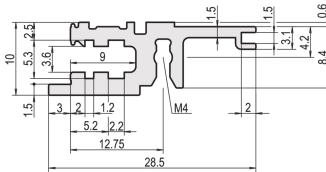

34560-128 MODULSCHIENE, VORNE, TYP L-KD, LEICHT, KURZES DACH, 28 TE

Combinations of horizontal rails and side panels

	"+" = can be combined.		"- " = combination not recommended	
Europac PRO	-	+	+	+
Europac PRO Rugged	+	+	+	+
Ratiopac PRO	+	+	+	+
Ratiopac PRO AIR	+	+	+	+
Compac PRO	+	+	+	+
Propac PRO	+	+	+	+
Horizontal rail	+	+	-	-
288 panel	+	+	-	-
	light L.L.	Flackbox F	Heavy L.H.	Rugged L.R.

PRODUKTBESCHREIBUNG

Standardschiene vorne

Einbau im Baugruppenträger kann oben und unten erfolgen

Kurze Lippe (L-SL)

TE-Bedruckung erfolgt erst ab 28 TE

Aluminum extrusion, anodized finish, conductive contact surface

PRODUKTMERKMALE

Produkttyp: Modulschiene

Produktfamilie: EuropacPRO; EuropacPRO Rugged, RatiopacPRO; RatiopacPRO AIR; CompacPRO; PropacPRO

Typ: leicht, L-KD

Breite: 28-TE

Länge: 147,32 mm

Anzahl pro Packung: 1

ZUSÄTZLICHE PRODUKTDDETAILS

Die Modulschiene mit kurzem Dach verleiht der montierten Frontplatte ein klares Design.

Die Lieferung erfolgt in Lieferlosgrößen. Die Preise gelten pro einzelnen Artikel.

Bitte beachten Sie, dass Lieferungen nur in den jeweils angegebenen LLG (Lieferlosgrößen), LLG z. B. 5 Stück, 10 Stück, 50 Stück usw.) möglich sind. Davon abweichende Bestellmengen (z. B. 2 Stück) werden auf die nächst mögliche lieferbare Menge =