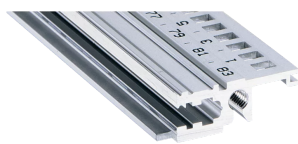

## 34560-128 MODULSCHIENE, VORNE, TYP L-KD, LEICHT, KURZES DACH, 28 TE

Combinations of horizontal rails and side panels

	"+" = can be combined.		"- " = combination not recommended	
Europac PRO	-	+	+	+
Europac PRO Rugged	+	+	+	+
Ratiopac PRO	+	+	+	+
Ratiopac PRO AIR	+	+	+	+
Compac PRO	+	+	+	+
Propac PRO	+	+	+	+
Horizontal rail	+	+	-	-
288 panel	+	+	-	-
	light L.L.	Flackbox F	Heavy L.H.	Rugged L.R.

### PRODUKTBESCHREIBUNG

Standardschiene vorne

Einbau im Baugruppenträger kann oben und unten erfolgen

Kurze Lippe (L-SL)

TE-Bedruckung erfolgt erst ab 28 TE

Aluminum extrusion, anodized finish, conductive contact surface

### PRODUKTMERKMALE

Produkttyp: Modulschiene

Produktfamilie: EuropacPRO; EuropacPRO Rugged, RatiopacPRO; RatiopacPRO AIR; CompacPRO; PropacPRO

Typ: leicht, L-KD

Breite: 28-TE

Länge: 147,32 mm

Anzahl pro Packung: 1

### ZUSÄTZLICHE PRODUKTDDETAILS

Die Modulschiene mit kurzem Dach verleiht der montierten Frontplatte ein klares Design.

Die Lieferung erfolgt in Lieferlosgrößen. Die Preise gelten pro einzelnen Artikel.