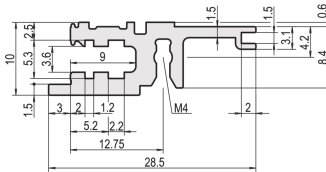

34560-163 MODULSCHIENE, VORNE, TYP L-KD, LEICHT, KURZES DACH, 63 TE

Combinations of horizontal rails and side panels

	+	+	+	+
EuropacPRO	-	+	+	+
EuropacPRO Rugged	+	+	+	+
RatiopacPRO	+	+	+	+
RatiopacPRO AIR	+	+	+	+
CompacPRO	+	+	+	+
PropacPRO	+	+	+	+
Horizontal rail	+	+	-	-
Side panel	+	+	-	-
	light L.L.	flexible F.	strong S.H.	Rugged Z.B.

Legend: + can be combined, - combination not recommended

PRODUKTBECHREIBUNG

Standardschiene vorne

Einbau im Baugruppenträger kann oben und unten erfolgen

Kurze Lippe (L-SL)

TE-Bedruckung erfolgt erst ab 28 TE

Aluminum extrusion, anodized finish, conductive contact surface

PRODUKTMERKMALE

Produkttyp: Modulschiene

Produktfamilie: EuropacPRO; EuropacPRO Rugged, RatiopacPRO; RatiopacPRO AIR; CompacPRO; PropacPRO

Typ: leicht, L-KD

Breite: 63 TE

Länge: 325,12 mm

Anzahl pro Packung: 1

ZUSÄTZLICHE PRODUKTDDETAILS

Die Modulschiene mit kurzem Dach verleiht der montierten Frontplatte ein klares Design.

Die Lieferung erfolgt in Lieferlosgrößen. Die Preise gelten pro einzelnen Artikel.

Bitte beachten Sie, dass Lieferungen nur in den jeweils angegebenen LLG (Lieferlosgrößen), LLG z. B. 5 Stück, 10 Stück, 50 Stück usw.) möglich sind. Davon abweichende Bestellmengen (z. B. 2 Stück) werden auf die nächst mögliche lieferbare Menge =