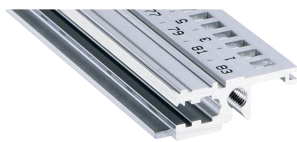

34560-163 MODULSCHIENE, VORNE, TYP L-KD, LEICHT, KURZES DACH, 63 TE

Combinations of horizontal rails and side panels

	+	+	+	+
EuropacPRO	-	+	+	+
EuropacPRO Rugged	+	+	+	+
RatiopacPRO	+	+	+	+
RatiopacPRO AIR	+	+	+	+
CompacPRO	+	+	+	+
PropacPRO	+	+	+	+
Horizontal rail	+	+	-	-
Side panel	+	+	-	-
	light L.L.	flexible F.	strong S.H.	Rugged Z.B.

Legend: + can be combined, - combination not recommended

PRODUKTBECHREIBUNG

Standardschiene vorne

Einbau im Baugruppenträger kann oben und unten erfolgen

Kurze Lippe (L-SL)

TE-Bedruckung erfolgt erst ab 28 TE

Aluminum extrusion, anodized finish, conductive contact surface

PRODUKTMERKMALE

Produkttyp: Modulschiene

Produktfamilie: EuropacPRO; EuropacPRO Rugged, RatiopacPRO; RatiopacPRO AIR; CompacPRO; PropacPRO

Typ: leicht, L-KD

Breite: 63 TE

Länge: 325,12 mm

Anzahl pro Packung: 1

ZUSÄTZLICHE PRODUKTDDETAILS

Die Modulschiene mit kurzem Dach verleiht der montierten Frontplatte ein klares Design.

Die Lieferung erfolgt in Lieferlosgrößen. Die Preise gelten pro einzelnen Artikel.