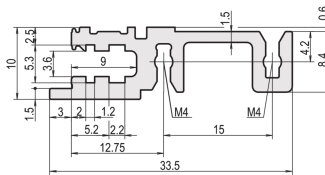

## 34560-228 MODULSCHIENE VORNE, TYP H-KD, SCHWER, KURZE LIPPE, 28 TE

Combinations of horizontal rails and side panels

	"++" = can be combined.		"-/-" = combination not recommended	
Horizontal rail	-	+	+	+
Horizontal rail	+	+	+	+
Horizontal rail	+	+	+	+
Horizontal rail	+	+	-	-
288 panel				
	Light 1.1	Flexibel F	Heavy 1.1	Rugged 2.1

### PRODUKTBE SCHREIBUNG

Einbau im Baugruppenträger kann oben und unten erfolgen

Kurze Lippe (H-KD)

Aluminum extrusion, anodized finish, conductive contact surface

### PRODUKTMERKMALE

Produkttyp: Modulschiene

Produktfamilie: EuropacPRO; EuropacPRO Rugged, RatiopacPRO; RatiopacPRO AIR; CompacPRO; PropacPRO

Typ: Schwer, KD

Breite: 28-TE

Länge: 147,32 mm

Anzahl pro Packung: 1