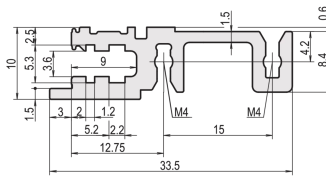

34560-263 MODULSCHIENE VORNE, TYP H-KD, SCHWER, KURZE LIPPE, 63 TE

Combinations of horizontal rails and side panels

	"+" = can be combined		"- " = combination not recommended	
Horizontal rail	-	+	+	+
Horizontal rail	+	+	+	+
Horizontal rail	+	+	+	+
Horizontal rail	+	+	-	-
Horizontal rail	+	+	-	-

Light 1.1 Flackbox F Heavy 1.1 Rugged 2.1
Flackbox F

PRODUKTBESCHREIBUNG

Einbau im Baugruppenträger kann oben und unten erfolgen

Kurze Lippe (H-KD)

Aluminum extrusion, anodized finish, conductive contact surface

PRODUKTMERKMALE

Produkttyp: Modulschiene

Produktfamilie: EuropacPRO; EuropacPRO Rugged, RatiopacPRO; RatiopacPRO AIR; CompacPRO; PropacPRO

Typ: Schwer, KD

Breite: 63 TE

Länge: 325,12 mm

Anzahl pro Packung: 1