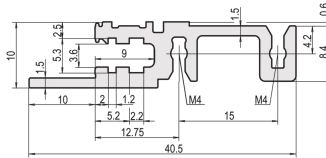

34560-363 MODULSCHIENE, VORNE, TYP H-LD, SCHWER, LANGE LIPPE, FÜR IEEE-ANWENDUNG, 63 TE

Combinations of horizontal rails and side panels

*+ can be combined, ** combinations not recommended

PropacPRO	-	+	+	+
PropacPRO Rugged	+	substituted by PropacPRO for compatibility	substituted by PropacPRO and subpanels for compatibility	+
PropacPRO AIR	+	+	-	-
PropacPRO Rugged	+	+	-	-
Side panel	Light 1.1	Rugged 2	PropacPRO	Rugged 1.1

Light 1.1

PRODUKT BESCHREIBUNG

Für Steckbaugruppen mit IEEE-Griff

Lange Lippe (H-LD)

Einbau im Baugruppenträger kann oben und unten erfolgen

Für CPCI- und VME64x-Systeme

Aluminum extrusion, anodized finish, conductive contact surface

PRODUKT MERKMALE

Produkttyp: Modulschiene

Produktfamilie: EuropacPRO; EuropacPRO Rugged, RatiopacPRO; RatiopacPRO AIR; CompacPRO; PropacPRO

Typ: Schwer, LD

Breite: 63 TE

Länge: 325,12 mm

Anzahl pro Packung: 1

ZUSÄTZLICHE PRODUKTDDETAILS

Die Modulschiene mit langem Dach ermöglicht die Verwendung von IEEE Ein-/Aushebegriffen.

Die Lieferung erfolgt in Lieferlosgrößen. Die Preise gelten pro einzelnen Artikel.

Bitte beachten Sie, dass Lieferungen nur in den jeweils angegebenen LLG (Lieferlosgrößen), LLG z. B. 5 Stück, 10 Stück, 50 Stück usw.) möglich sind. Davon abweichende Bestellmengen (z. B. 2 Stück) werden auf die nächst mögliche lieferbare Menge = Lieferlosgröße (LLG) abgeändert.