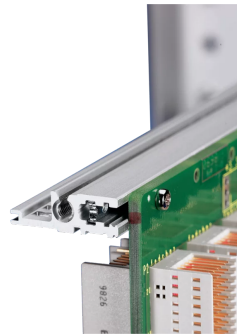

34560-628 MODULSCHIENE, HINTEN, TYP L-VT, LEICHT, 28 TE

Combinations of horizontal rails and side panels

* = can be combined, ** = combination not recommended

| | | | | | |
|--|--|---|---|---|---------------|
|  Ratiopac PRO | - | + | + | + | not supported |
|  Ratiopac PRO Rugged | + | + | + | + | + |
|  Ratiopac PRO AIR | + | + | + | - | - |
|  Horizontal rail | + | + | - | - | - |
|  Side panel |  Light |  Standard |  Rugged |  Rugged | |

Green = from stock

PRODUKTBECHREIBUNG

Für direkte Backplanebefestigung

Vertiefter Einbau für geringe mechanische Beanspruchung (L-VT)

Einbau oben und unten

Aluminum extrusion, anodized finish, conductive contact surface

PRODUKTMERKMALE

Produkttyp: Modulschiene

Produktfamilie: EuropacPRO; EuropacPRO Rugged, RatiopacPRO; RatiopacPRO AIR; CompacPRO; PropacPRO

Typ: Leicht, VT

Breite: 28-TE

Länge: 147,32 mm

Anzahl pro Packung: 1

ZUSÄTZLICHE PRODUKTDDETAILS

Die Modulschiene vom Typ VT, ermöglicht die direkte Montage einer Backplane.

Die Lieferung erfolgt in Lieferlosgrößen. Die Preise gelten pro einzelnen Artikel.

Bitte beachten Sie, dass Lieferungen nur in den jeweils angegebenen LLG (Lieferlosgrößen), LLG z. B. 5 Stück, 10 Stück, 50 Stück usw.) möglich sind. Davon abweichende Bestellmengen (z. B. 2 Stück) werden auf die nächst mögliche lieferbare Menge = Lieferlosgröße (LLG) abgeändert.