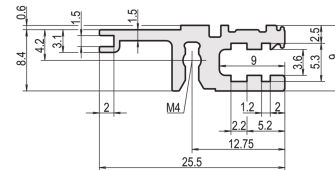

34560-628 MODULSCHIENE, HINTEN, TYP L-VT, LEICHT, 28 TE

Combinations of horizontal rails and side panels

* = can be combined, ** = combination not recommended

| | | | | | |
|--|--|---|---|---|---------------|
|  Ratiopac PRO | - | + | + | + | not supported |
|  Ratiopac PRO Rugged | + | + | + | + | + |
|  Ratiopac PRO AIR | + | + | + | - | - |
|  Horizontal rail | + | + | - | - | - |
|  Side panel |  Light |  Standard |  Rugged |  Rugged | |

Green = from stock

PRODUKTBECHREIBUNG

Für direkte Backplanebefestigung

Vertiefter Einbau für geringe mechanische Beanspruchung (L-VT)

Einbau oben und unten

Aluminum extrusion, anodized finish, conductive contact surface

PRODUKTMERKMALE

Produkttyp: Modulschiene

Produktfamilie: EuropacPRO; EuropacPRO Rugged, RatiopacPRO; RatiopacPRO AIR; CompacPRO; PropacPRO

Typ: Leicht, VT

Breite: 28-TE

Länge: 147,32 mm

Anzahl pro Packung: 1

ZUSÄTZLICHE PRODUKTDDETAILS

Die Modulschiene vom Typ VT, ermöglicht die direkte Montage einer Backplane.

Die Lieferung erfolgt in Lieferlosgrößen. Die Preise gelten pro einzelnen Artikel.

Bitte beachten Sie, dass Lieferungen nur in den jeweils angegebenen LLG (Lieferlosgrößen), LLG z. B. 5 Stück, 10 Stück, 50 Stück usw.) möglich sind. Davon abweichende Bestellmengen (z. B. 2 Stück) werden auf die nächst mögliche lieferbare Menge = Lieferlosgröße (LLG) abgeändert.