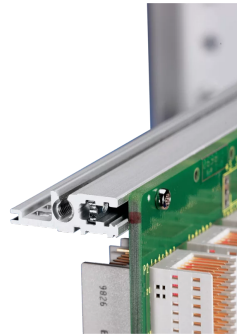

# 34560-701 MODULSCHIENE, HINTEN, TYP H-VT, 1000 MM

Combinations of horizontal rails and side panels

\* = can be combined, \*\* = combination not recommended

 Rugged H-R	-	+	+	+
 Heavy H-R	+	not recommended for use	not recommended for use	+
 Light H-R	+	+	-	-
Horizontal rail				
Side panel	Light H-R	Heavy H-R	Rugged H-R	

## PRODUKTBESCHREIBUNG

Für direkte Backplanebefestigung

Einbau oben und unten

Vertiefter Einbau für hohe mechanische Beanspruchung (H-VT).

Aluminum extrusion, anodized finish, conductive contact surface

## ZUSÄTZLICHE PRODUKTDDETAILS

---

Die Modulschiene vom Typ VT, ermöglicht die direkte Montage einer Backplane.

Die Lieferung erfolgt in Lieferlosgrößen. Die Preise gelten pro einzelnen Artikel.

Bitte beachten Sie, dass Lieferungen nur in den jeweils angegebenen LLG (Lieferlosgrößen), LLG z. B. 5 Stück, 10 Stück, 50 Stück usw.) möglich sind. Davon abweichende Bestellmengen (z. B. 2 Stück) werden auf die nächst mögliche lieferbare Menge = Lieferlosgröße (LLG) abgeändert.