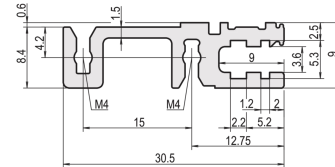

# 34560-701 MODULSCHIENE, HINTEN, TYP H-VT, 1000 MM

Combinations of horizontal rails and side panels

\* = can be combined, \*\* = combination not recommended

 Rugged H-R	-	+	+	+
 Heavy H-R	+	not recommended for use	not recommended for use	+
 Light H-R	+	+	-	-
Horizontal rail				
Side panel	Light H-R	Heavy H-R	Rugged H-R	

## PRODUKTBESCHREIBUNG

Für direkte Backplanebefestigung

Einbau oben und unten

Vertiefter Einbau für hohe mechanische Beanspruchung (H-VT).

Aluminum extrusion, anodized finish, conductive contact surface

## ZUSÄTZLICHE PRODUKTDDETAILS

---

Die Modulschiene vom Typ VT, ermöglicht die direkte Montage einer Backplane.

Die Lieferung erfolgt in Lieferlosgrößen. Die Preise gelten pro einzelnen Artikel.

Bitte beachten Sie, dass Lieferungen nur in den jeweils angegebenen LLG (Lieferlosgrößen), LLG z. B. 5 Stück, 10 Stück, 50 Stück usw.) möglich sind. Davon abweichende Bestellmengen (z. B. 2 Stück) werden auf die nächst mögliche lieferbare Menge = Lieferlosgröße (LLG) abgeändert.