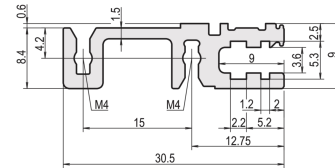

34560-728 MODULSCHIENE, HINTEN, TYP H-VT, SCHWER, 28 TE

Combinations of horizontal rails and side panels

“+” = can be combined, “-” = combination not recommended

Europac PRO	-	+	+	inbuilt VIT support
Europac PRO	+	inbuilt VIT support for Commodity	inbuilt VIT support for Commodity	inbuilt VIT support for Commodity
Europac PRO	+	+	+	+
Horizontal rail	+	+	-	-
Side panel	light 1.1	standard 1.1	heavy 1.1	Rugged 1.1

Green = from stock

PRODUKTBESCHREIBUNG

Für direkte Backplanebefestigung

Einbau oben und unten

Vertiefter Einbau für hohe mechanische Beanspruchung (H-VT).

Aluminum extrusion, anodized finish, conductive contact surface

PRODUKTMERKMALE

Produkttyp: Modulschiene

Produktfamilie: EuropacPRO; EuropacPRO Rugged, RatiopacPRO; RatiopacPRO AIR; CompacPRO; PropacPRO

Typ: (Heavy), H-VT

Breite: 28-TE

Länge: 147,32 mm

Anzahl pro Packung: 1

ZUSÄTZLICHE PRODUKTDDETAILS

Die Modulschiene vom Typ VT, ermöglicht die direkte Montage einer Backplane.

Die Lieferung erfolgt in Lieferlosgrößen. Die Preise gelten pro einzelnen Artikel.

Bitte beachten Sie, dass Lieferungen nur in den jeweils angegebenen LLG (Lieferlosgrößen), LLG z. B. 5 Stück, 10 Stück, 50 Stück usw.) möglich sind. Davon abweichende Bestellmengen (z. B. 2 Stück) werden auf die nächst mögliche lieferbare Menge = Lieferlosgröße (LLG) abgeändert.