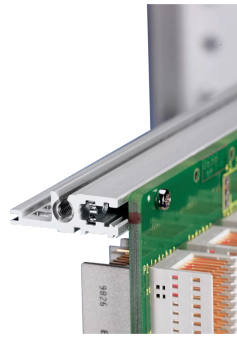

34560-728 MODULSCHIENE, HINTEN, TYP H-VT, SCHWER, 28 TE

Combinations of horizontal rails and side panels

“+” = can be combined, “-” = combination not recommended

Europac PRO	-	+	+	inbuilt VIT support
Europac PRO	+	inbuilt VIT support for Commodity	inbuilt VIT support for Commodity	inbuilt VIT support for Commodity
Europac PRO	+	+	+	+
Horizontal rail	+	+	-	-
Side panel	light 1.1	standard 1.1	heavy 1.1	Rugged 1.1

Green = from stock

PRODUKTBESCHREIBUNG

Für direkte Backplanebefestigung

Einbau oben und unten

Vertiefter Einbau für hohe mechanische Beanspruchung (H-VT).

Aluminum extrusion, anodized finish, conductive contact surface

PRODUKTMERKMALE

Produkttyp: Modulschiene

Produktfamilie: EuropacPRO; EuropacPRO Rugged, RatiopacPRO; RatiopacPRO AIR; CompacPRO; PropacPRO

Typ: (Heavy), H-VT

Breite: 28-TE

Länge: 147,32 mm

Anzahl pro Packung: 1

ZUSÄTZLICHE PRODUKTDDETAILS

Die Modulschiene vom Typ VT, ermöglicht die direkte Montage einer Backplane.

Die Lieferung erfolgt in Lieferlosgrößen. Die Preise gelten pro einzelnen Artikel.

Bitte beachten Sie, dass Lieferungen nur in den jeweils angegebenen LLG (Lieferlosgrößen), LLG z. B. 5 Stück, 10 Stück, 50 Stück usw.) möglich sind. Davon abweichende Bestellmengen (z. B. 2 Stück) werden auf die nächst mögliche lieferbare Menge = Lieferlosgröße (LLG) abgeändert.