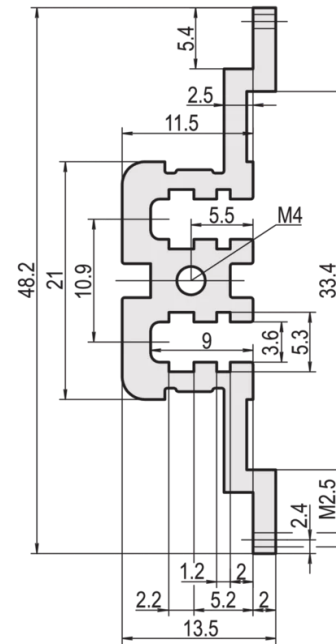

34561-242 MODULSCHIENE, HINTEN, MITTE, TYP MZ, MIT Z-SCHIENE, 42 TE

Combinations of horizontal rails and side panels

	Horizontal rail	Horizontal rail	Horizontal rail	Horizontal rail
Horizontal rail	-	+	+	+
Horizontal rail	+	+	+	+
Horizontal rail	+	+	-	-
Horizontal rail	+	+	-	-
Horizontal rail	+	+	-	-
Horizontal rail	+	+	-	-
Horizontal rail	+	+	-	-

Legend: + = can be combined, - = combination not recommended

PRODUKTBEschreibung

Zur direkten Montage von Steckverbindern gemäß EN-60603 (DIN-41612).

Aluminum extrusion, anodized surface, conductive contact surface, without printed markings

PRODUKTMERKMALE

Produkttyp: Modulschiene

Produktfamilie: EuropacPRO; EuropacPRO Rugged, RatiopacPRO; RatiopacPRO AIR; CompacPRO; PropacPRO

Typ: Typ MZ

Breite: 42 TE

Länge: 218,44 mm

Anzahl pro Packung: 1

ZUSÄTZLICHE PRODUKTDDETAILS

Die Modulschiene, Mitte, vom Typ WZ ermöglicht die Verwendung von DIN-Steckverbindern nach EN 60603-2.

Die Lieferung erfolgt in Lieferlosgrößen. Die Preise gelten pro einzelnen Artikel.

Bitte beachten Sie, dass Lieferungen nur in den jeweils angegebenen LLG (Lieferlosgrößen), LLG z. B. 5 Stück, 10 Stück, 50 Stück usw.) möglich sind. Davon abweichende Bestellmengen (z. B. 2 Stück) werden auf die nächst mögliche lieferbare Menge = Lieferlosgröße (LLG) abgeändert.