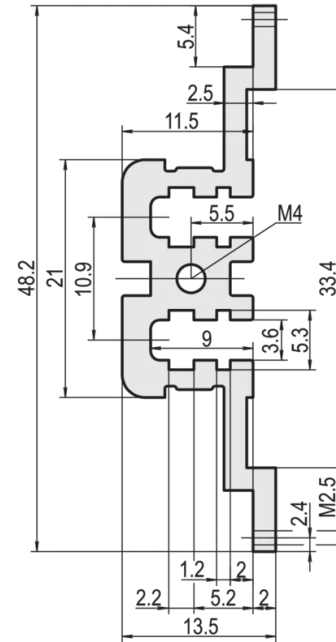

34561-263 MODULSCHIENE, HINTEN, MITTE, TYP MZ, MIT Z-SCHIENE, 63 TE

Combinations of horizontal rails and side panels

	Horizontal rail	Horizontal rail	Horizontal rail	Horizontal rail
Horizontal rail	-	+	+	+
Horizontal rail	+	+	+	+
Horizontal rail	+	+	-	-
Horizontal rail	+	+	-	-
Horizontal rail	+	+	-	-
Horizontal rail	+	+	-	-

Legend: + = can be combined, - = combination not recommended

PRODUKTBESCHREIBUNG

Zur direkten Montage von Steckverbindern gemäß EN-60603 (DIN-41612).

Aluminum extrusion, anodized surface, conductive contact surface, without printed markings

PRODUKTMERKMALE

Produkttyp: Modulschiene

Produktfamilie: EuropacPRO; EuropacPRO Rugged, RatiopacPRO; RatiopacPRO AIR; CompacPRO; PropacPRO

Typ: Typ MZ

Breite: 63 TE

Länge: 325,12 mm

Anzahl pro Packung: 1

ZUSÄTZLICHE PRODUKTDDETAILS

Die Modulschiene, Mitte, vom Typ WZ ermöglicht die Verwendung von DIN-Steckverbindern nach EN 60603-2.

Die Lieferung erfolgt in Lieferlosgrößen. Die Preise gelten pro einzelnen Artikel.

Bitte beachten Sie, dass Lieferungen nur in den jeweils angegebenen LLG (Lieferlosgrößen), LLG z. B. 5 Stück, 10 Stück, 50 Stück usw.) möglich sind. Davon abweichende Bestellmengen (z. B. 2 Stück) werden auf die nächst mögliche lieferbare Menge = Lieferlosgröße (LLG) abgeändert.