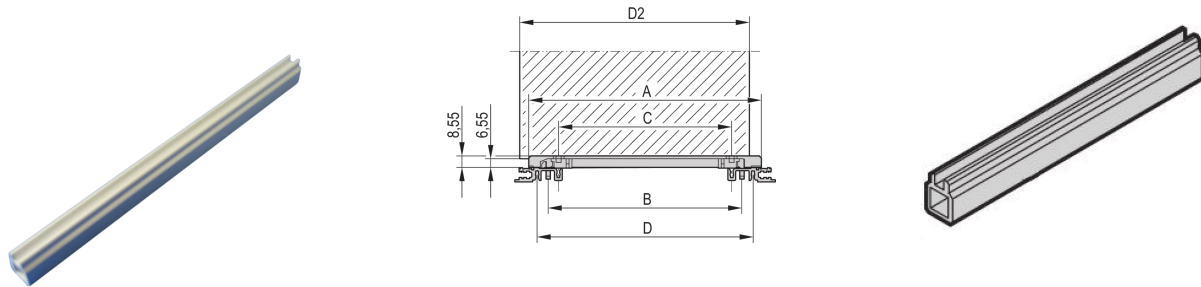

## 34562-814 MITTELTEIL FÜR MEHRTEILE FÜHRUNGSSCHIENE, ALUMINIUM, 160 MM, NUTBREITE 2,5MM, SILBER, 10 STÜCK

### PRODUKTBESCHREIBUNG

Mittelteil zur Montage von Führungsschienen mit 2,5 mm Nutbreite

2 Kunststoffendstücke sind erforderlich; diese werden auf beide Enden des mittleren Profils aufgeschoben

Führungsschienen können in Modulschienen (Al-Profil) oder in 1,5 mm dicke Blechaufnahmen eingeklipst werden

### PRODUKTMERKMALE

Leiterplattentiefe: 220 mm

Farbe: Silber

Nutbreite [mm]: 2,5

Material: Aluminium

Produktfamilie: EuropacPRO; RatiopacPRO; RatiopacPRO AIR; CompacPRO; PropacPRO; MultipacPRO; Inpac

Produkttyp: Führungsschiene

Typ: Führungsschiene Mittelteil

Passend zu: Baugruppenträger; Gehäuse; Einschub; Führungsschienen