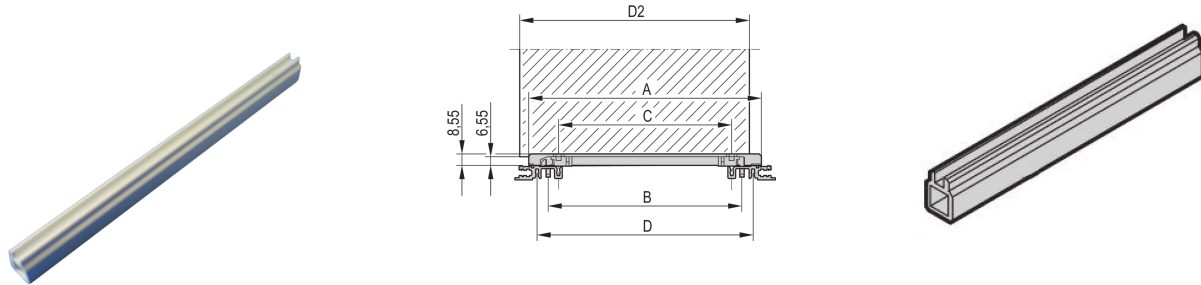

## 34562-816 MITTELTEIL FÜR MEHRTEILE FÜHRUNGSSCHIENE, ALUMINIUM, 160 MM, NUTBREITE 2,5MM, SILBER, 10 STÜCK

### PRODUKTBESCHREIBUNG

Mittelteil zur Montage von Führungsschienen mit 2,5 mm Nutbreite

2 Kunststoffendstücke sind erforderlich; diese werden auf beide Enden des mittleren Profils aufgeschoben

Führungsschienen können in Modulschienen (Al-Profil) oder in 1,5 mm dicke Blechaufnahmen eingeklipst werden

### PRODUKTMERKMALE

Leiterplattentiefe: 340 mm

Farbe: Silber

Nutbreite [mm]: 2,5

Material: Aluminium

Produktfamilie: EuropacPRO; RatiopacPRO; RatiopacPRO AIR; CompacPRO; PropacPRO; MultipacPRO; Inpac

Produkttyp: Führungsschiene

Typ: Führungsschiene Mittelteil

Passend zu: Baugruppenträger; Gehäuse; Einschub; Führungsschienen