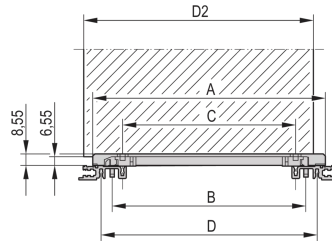

34564-892 MITTELTEIL FÜR MEHRTEILIGE FÜHRUNGSSCHIENE, KUNSTSTOFF, 220 MM, NUTBREITE 2 MM, LICHTGRAU, 10 STÜCK

PRODUKTbeschreibung

Mittelteil zur Montage von Führungsschienen mit 2 mm Nutbreite

2 Kunststoffendstücke sind erforderlich; diese werden auf beide Enden des mittleren Profils aufgeschoben

Führungsschienen können in Modulschienen (Al-Profil) oder in 1,5 mm dicke Blechaufnahmen eingeklipst werden

Lagertemperatur: von -40°C bis 130°C

PRODUKTmerkmale

Produkttyp: Führungsschiene

Typ: Führungsschiene Mittelteil

Passend zu: Baugruppenträger; Gehäuse; Einschub; Führungsschienen

Leiterplattentiefe: 220 mm

Nutbreite [mm]: 2

Material: Kunststoff

Farbe: Grau

Farbecode: RAL 7035

ZUSÄTZLICHE PRODUKTDetaiLS

Führungsschienen Mittelteil für individuelle mehrteilige Führungsschienen aus Kunststoff oder Aluminiumprofil. Geeignet für Endstücke vom Typ Standard, Zubehör, 4,4-Zoll und Endstücke mit Codierung.

Die Lieferung erfolgt in der Lieferlosgröße (LLG). Die Preise gelten pro einzelnen Artikel.

Eine Führungsschiene besteht aus einem Paar Kopfstücken und einem Profilstück.

Bitte beachten Sie, dass Lieferungen nur in den jeweils angegebenen LLG (Lieferlosgrößen), LLG z. B. 5 Stück, 10 Stück, 50 Stück usw.) möglich sind. Davon abweichende Bestellmengen (z. B. 2 Stück) werden auf die nächst mögliche lieferbare Menge = Lieferlosgröße (LLG) abgeändert.