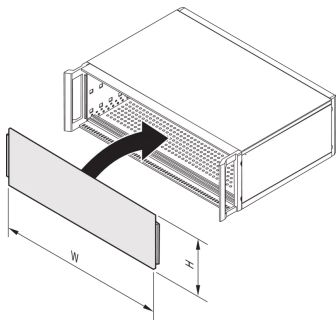

34571-605 FRONTPLATTE, VOLLE BREITE, SLOTTED (GESCHLITZT),
 UNGESCHIRMT FÜR RATIOACPRO-3 HE, AIR 4 HE, 28 TE, 2,5-MM, AL, VORNE
 ELOXIERT, HINTEN LEITFÄHIG

PRODUKTBESCHREIBUNG

Inserted between side panel and molded parts such as trim, 19" mounting bracket or handle

Frontplatten können auch als Rückwände eingesetzt werden

Befestigung ohne Schrauben (spezielle Modulschienen decken die Kanten der Frontplatte ab und fixieren sie)

Geschirmt (Rückseite leitfähig); zur leitenden Verbindung mit dem Gehäuse bitte EMV-Dichtung (Stahl, rostfrei) separat bestellen

PRODUKTMERKMALE

Zubehör-Typ: Frontplatte

Material: Aluminium

Oberfläche - Frontseite: Eloxiert

Oberfläche - Rückseite: leitfähig

Behandelte Schnittkanten: Nein

Höhe: 3-HE

Höhe: 128,4 mm