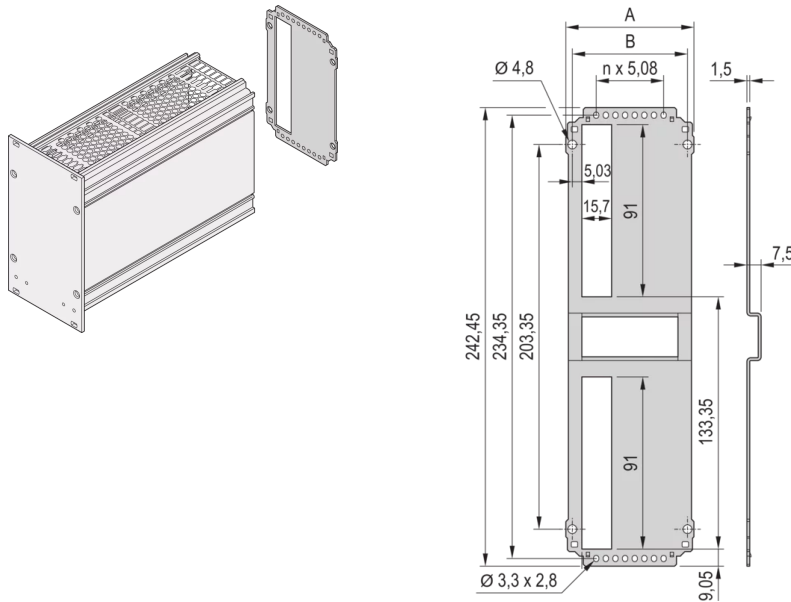

## 34812-742 KASSETTE, RÜCKWAND, AUSBRUCH FÜR EINEN STECKVERBINDER, 6 HE, 42 TE

### PRODUKTBECHREIBUNG

Rückwand zum Anschrauben an Seitenwandprofil oder Seitenwandeckprofil

For EN-60603 (DIN-41612) connectors, types:-B, C, D, F, H, Q, R, S

### PRODUKTMERKMALE

Produkttyp: Seitenwand

Typ: Verkürzte Rückwand

Höhe: 6-HE

Breite: 42 TE

Anzahl pro Packung: 5

### ZUSÄTZLICHE PRODUKTDDETAILS

Rückwand für Kassetten, mit Ausbruch für einen Steckverbinder nach EN 60603-2.

Die Schrauben zum Befestigen der Rückwand an die Kassette ist in dem 'Montagematerial für fünf Kassetten', Artikelnummer 24812-100, enthalten. Die Schraube allein (100 Stück) hat die Artikelnummer 24812-501. Der Rückwandhalter für breite Kassetten für Deckbleche (massiv oder für Führungsschienen) ist als Kit erhältlich (10 Halter + 10 Schrauben), Artikelnummer 24812-401. Alternativ kann der Rückwandhalter (Artikelnummer 24812-402) und die Schraube (Artikelnummer 24560-148) 100 einzeln bestellt werden.