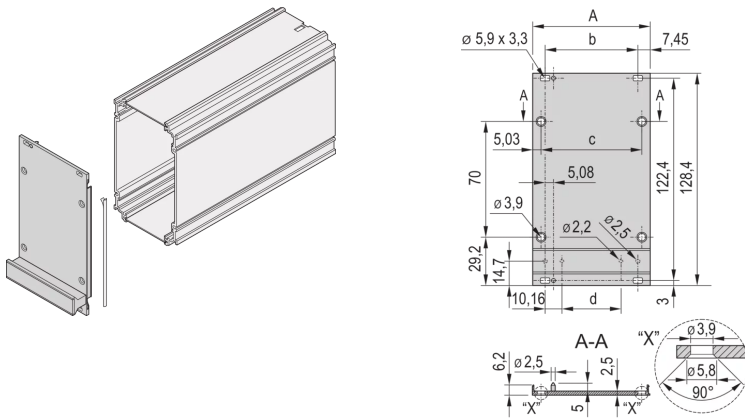

**34813-121 EINSTECKBARE FRONTPLATTEN-EINHEIT, KASSETTENBAUSATZ, NACHRÜSTBARE ABSCHIRMUNG, 3 HE, 21 TE, 2,5 MM, AL, VORNE ELOXIERT, HINTEN LEITFÄHIG**

**PRODUKTBECHREIBUNG**

Front Panel for frame type plug-in units PRO, can be modified with Front Panel Configurator

Al extrusion, alignment pin pressed-in, front-anodized, rear conductive

**PRODUKTMERKMALE**

Zubehör-Typ: Frontplatte

Material: Aluminium

Oberfläche - Frontseite: Eloxiert

Oberfläche - Rückseite: leitfähig

Behandelte Schnittkanten: Nein

Höhe: 3-HE

Breite: 21 TE

Höhe: 128,4 mm

Breite (mm): 106,34 mm

Tiefe: 2,5 mm

Anzahl pro Packung: 5

## ZUSÄTZLICHE PRODUKTDDETAILS

---

Frontplatte für Kassetten, optional schirmbar.

Bitte beachten Sie, dass Lieferungen nur in den jeweils angegebenen LLG (Lieferlosgrößen), LLG z. B. 5 Stück, 10 Stück, 50 Stück usw.) möglich sind. Davon abweichende Bestellmengen (z. B. 2 Stück) werden auf die nächst mögliche lieferbare Menge = Lieferlosgröße (LLG) abgeändert.