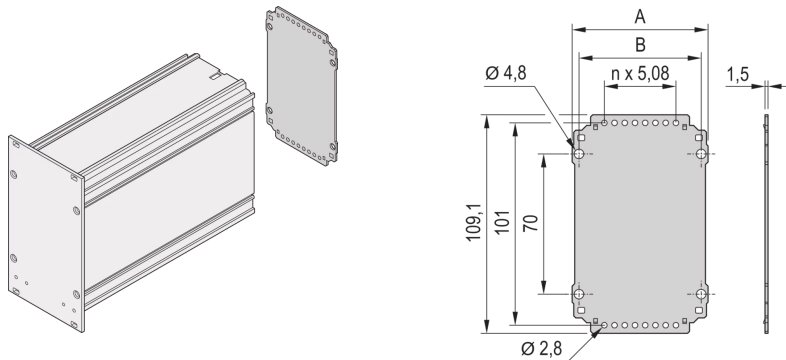

34813-212 RÜCKWAND FÜR KASSETTEPRO, OHNE AUSBRUCH, 3 HE, 12 TE

PRODUKTBE SCHREIBUNG

Rückwand zum Anschrauben an Seitenwandprofil oder Seitenwandeckprofil

PRODUKTMERKMALE

Produkttyp: Seitenwand

Typ: Verkürzte Rückwand

Höhe: 3-HE

Breite: 12 TE

Material: Stahl

Anzahl pro Packung: 5

Tiefe: 2,2 mm

Oberfläche: Verzinkt

Höhe: 109,1 mm

Breite (mm): 57,36 mm

ZUSÄTZLICHE PRODUKTDDETAILS

Rückwand für Kassetten, mit Ausbruch. Dadurch kann ein Benutzer die Platte für einzelne Steckverbinder modifizieren.

Die Schrauben zum Befestigen der Rückwand an die Kasette ist in dem 'Montagematerial für fünf Kassetten', Artikelnummer 24812-100, enthalten. Die Schraube allein (100 Stück) hat die Artikelnummer 24812-501. Der Rückwandhalter für breite