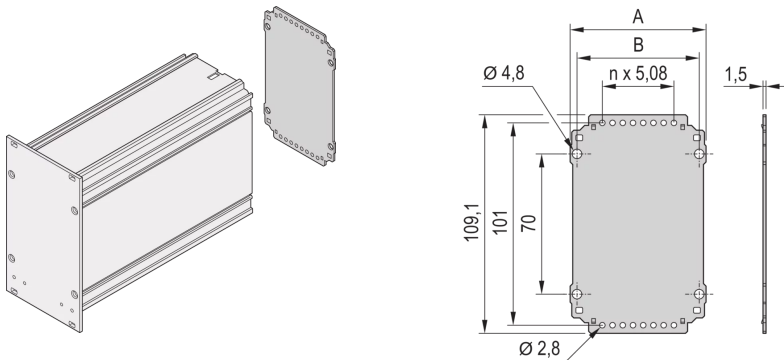

34813-221 RÜCKWAND FÜR KASSETTEPRO, OHNE AUSBRUCH, 3 HE, 21 TE

PRODUKTBECHREIBUNG

Rückwand zum Anschrauben an Seitenwandprofil oder Seitenwandeckprofil

PRODUKTMERKMALE

Produkttyp: Seitenwand

Typ: Verkürzte Rückwand

Höhe: 3-HE

Breite: 21 TE

Material: Stahl

Anzahl pro Packung: 5

Tiefe: 2,2 mm

Oberfläche: Verzinkt

Höhe: 109,1 mm

Breite (mm): 103,08 mm

ZUSÄTZLICHE PRODUKTDDETAILS

Rückwand für Kassetten, mit Ausbruch. Dadurch kann ein Benutzer die Platte für einzelne Steckverbinder modifizieren.

Die Schrauben zum Befestigen der Rückwand an die Kasette ist in dem 'Montagematerial für fünf Kassetten', Artikelnummer 24812-100, enthalten. Die Schraube allein (100 Stück) hat die Artikelnummer 24812-501. Der Rückwandhalter für breite