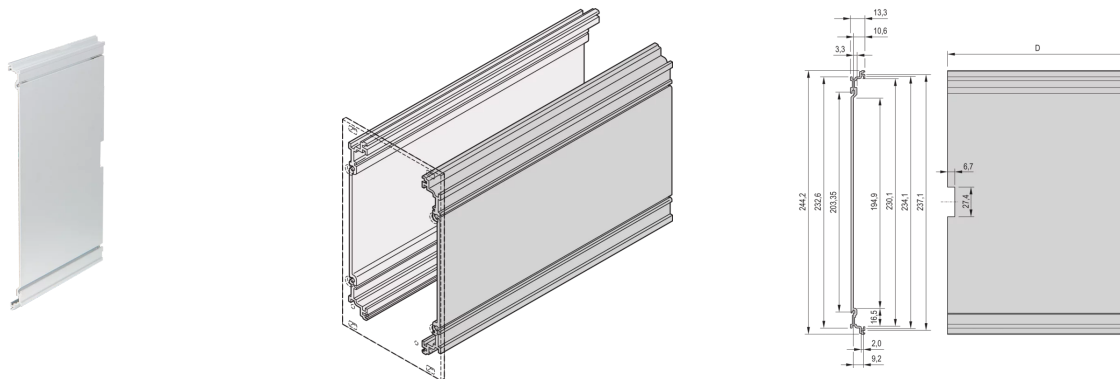

34813-600 SEITENWANDPROFIL FÜR KASSETTEN, 6 HE, 220 MM, LINKS

PRODUKTBESCHREIBUNG

Integrierte seitliche Nut zur Aufnahme einer Leiterplatte

Seitenwand zum Aufbau einer Kassette besteht aus einem Al-Profil

PRODUKTMERKMALE

Produkttyp: Seitenwand

Typ: Seitenwand

Höhe: 6-HE

Anzahl pro Packung: 10

Tiefe: 227 mm

ZUSÄTZLICHE PRODUKTDDETAILS

Seitenwand für Kassette.