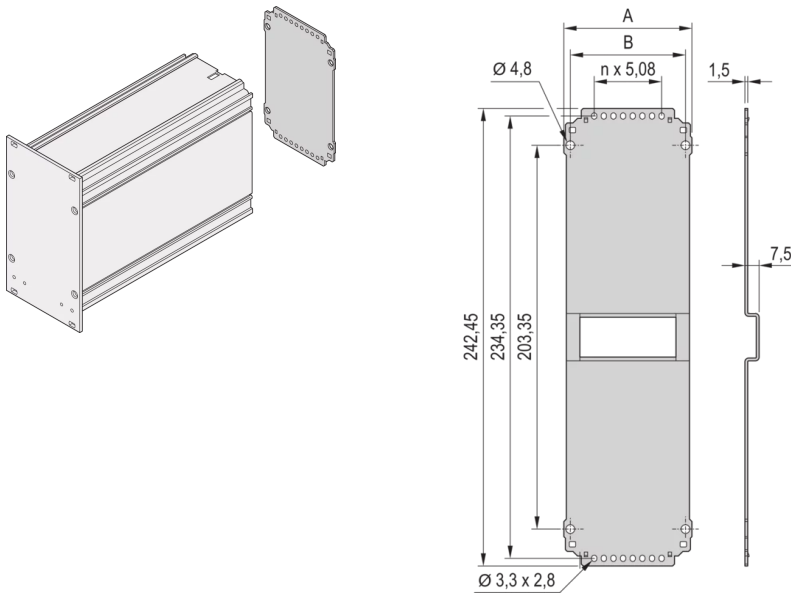

34813-712 RÜCKWAND FÜR KASSETTEPRO, OHNE AUSBRUCH, 6 HE, 12 TE

PRODUKTBESCHREIBUNG

Rückwand zum Anschrauben an Seitenwandprofil oder Seitenwandeckprofil

PRODUKTMERKMALE

Produkttyp: Seitenwand

Typ: Verkürzte Rückwand

Höhe: 6-HE

Breite: 12 TE

Material: Stahl

Anzahl pro Packung: 5

Tiefe: 7,5 mm

Oberfläche: Verzinkt

Höhe: 242,45 mm

Breite (mm): 57,36 mm

ZUSÄTZLICHE PRODUKTDDETAILS

Rückwand für Kassetten, mit Ausbruch. Dadurch kann ein Benutzer die Platte für einzelne Steckverbinder modifizieren.

Die Schrauben zum Befestigen der Rückwand an die Kassette ist in dem 'Montagematerial für fünf Kassetten', Artikelnummer 24812-100, enthalten. Die Schraube allein (100 Stück) hat die Artikelnummer 24812-501. Der Rückwandhalter für breite Kassetten für Deckbleche (massiv oder für Führungsschienen) ist als Kit erhältlich (10 Halter + 10 Schrauben), Artikelnummer 24812-401. Alternativ kann der Rückwandhalter (Artikelnummer 24812-402) und die Schraube (Artikelnummer 24560-148) 100 einzeln bestellt werden.