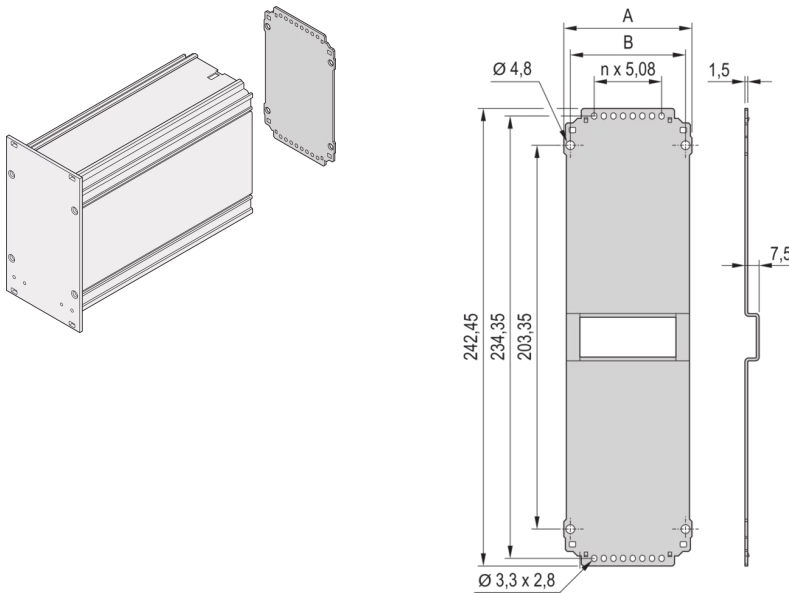

### PRODUKTBESCHREIBUNG

Rückwand zum Anschrauben an Seitenwandprofil oder Seitenwandeckprofil

### PRODUKTMERKMALE

Produkttyp: Seitenwand

Typ: Verkürzte Rückwand

Höhe: 6-HE

Breite: 21 TE

Material: Stahl

Anzahl pro Packung: 5

Tiefe: 7,5 mm

Oberfläche: Verzinkt

Höhe: 242,45 mm

Breite (mm): 103,08 mm

## ZUSÄTZLICHE PRODUKTDDETAILS

---

Rückwand für Kassetten, mit Ausbruch. Dadurch kann ein Benutzer die Platte für einzelne Steckverbinder modifizieren.

Die Schrauben zum Befestigen der Rückwand an die Kasette ist in dem 'Montagematerial für fünf Kassetten', Artikelnummer 24812-100, enthalten. Die Schraube allein (100 Stück) hat die Artikelnummer 24812-501. Der Rückwandhalter für breite Kassetten für Deckbleche (massiv oder für Führungsschienen) ist als Kit erhältlich (10 Halter + 10 Schrauben), Artikelnummer 24812-401. Alternativ kann der Rückwandhalter (Artikelnummer 24812-402) und die Schraube (Artikelnummer 24560-148) 100 einzeln bestellt werden.