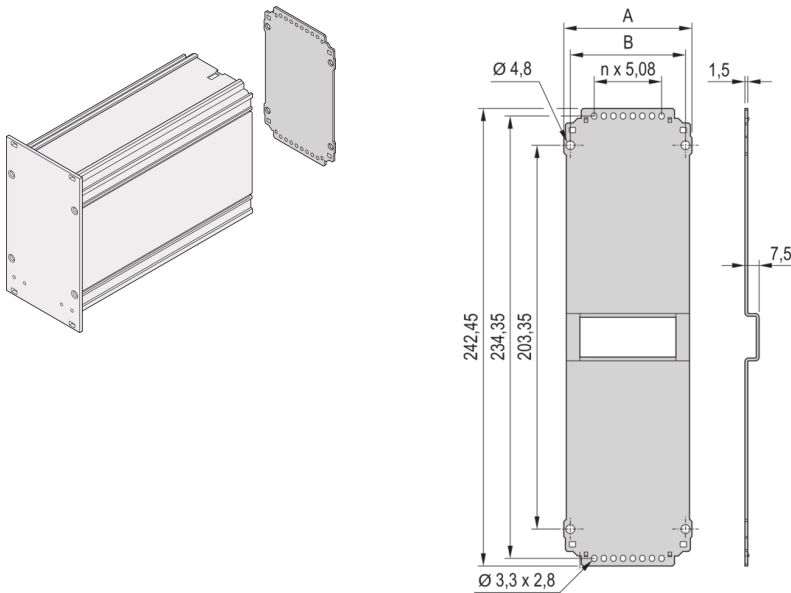

34813-728 RÜCKWAND FÜR KASSETTEPRO, OHNE AUSBRUCH, 6 HE, 28 TE

PRODUKTBESCHREIBUNG

Rückwand zum Anschrauben an Seitenwandprofil oder Seitenwandeckprofil

PRODUKTMERKMALE

Produkttyp: Seitenwand

Typ: Verkürzte Rückwand

Höhe: 6-HE

Breite: 28-TE

Material: Stahl

Anzahl pro Packung: 5

Tiefe: 7,5 mm

Oberfläche: Verzinkt

Höhe: 242,45 mm

Breite (mm): 138,64 mm

ZUSÄTZLICHE PRODUKTDDETAILS

Rückwand für Kassetten, mit Ausbruch. Dadurch kann ein Benutzer die Platte für einzelne Steckverbinder modifizieren.

Die Schrauben zum Befestigen der Rückwand an die Kassette ist in dem 'Montagematerial für fünf Kassetten', Artikelnummer 24812-100, enthalten. Die Schraube allein (100 Stück) hat die Artikelnummer 24812-501. Der Rückwandhalter für breite Kassetten für Deckbleche (massiv oder für Führungsschienen) ist als Kit erhältlich (10 Halter + 10 Schrauben), Artikelnummer 24812-401. Alternativ kann der Rückwandhalter (Artikelnummer 24812-402) und die Schraube (Artikelnummer 24560-148) 100 einzeln bestellt werden.