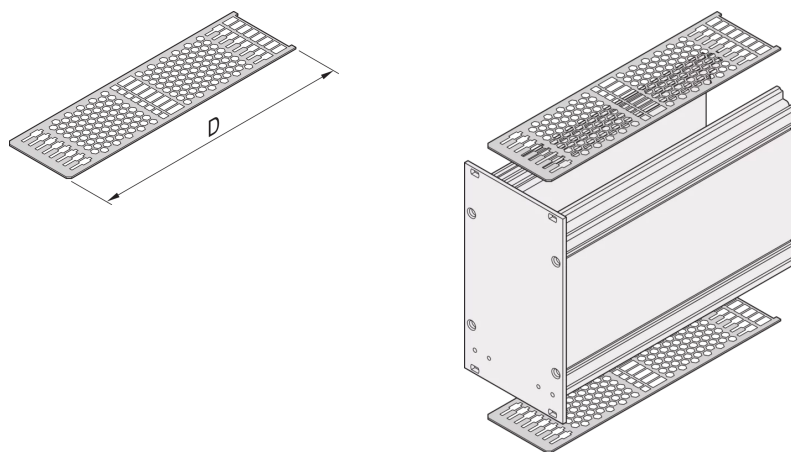

34813-908 ABDECKPLATTE FÜR KASSETTEN MIT PERFORATION FÜR FÜHRUNGSSCHIENEN, 8 TE, 227 MM

PRODUKTBESCHREIBUNG

Luftdurchsatz im Perforationsfeld ca. 60 %

Deckblech wird oben und unten zwischen den Seitenwänden eingeschoben

PRODUKTMERKMALE

Produkttyp: Frontplatten

Typ: Abdeckblech

Passend zu: Kassette

Breite: 8 TE

Tiefe: 227 mm

Anzahl pro Packung: 10

ZUSÄTZLICHE PRODUKTDDETAILS

Deckblech für Kassetten mit Perforation zur Befestigung von Führungsschienen. Die Perforation garantiert einen Luftstrom von ca. 60%. Das Blech wird in eine Nut in der Seitenwand geschoben.

Führungsschienen zum Einbau der Kassette bitte separat bestellen.