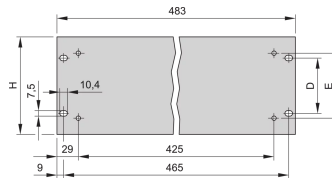

40304-052 19-ZOLL-FRONTPLATTE MIT LÖCHERN FÜR GRIFFE, 3 HE,-4-MM, AL, ELOXIERT

PRODUKTBESCHREIBUNG

19"-Frontplatten haben zusätzliche Löcher zur Befestigung von Griffen

PRODUKTMERKMALE

Typ: 19"-Frontplatten

Zubehör-Typ: Frontplatte

Griff-Typ: Frontgriff

Passend zu: Schrank; Wandmontagegehäuse;-19-Zoll-Gehäuse

Befestigung: Schraubverbindung an der Modulschiene

EMV-Schirmung: Nein

Material: Aluminium

Oberfläche - Frontseite: Eloxier

Oberfläche - Rückseite: Eloxier

Behandelte Schnittkanten: Ja

Höhe: 3-HE

Breite: 95 TE

Höhe: 132,5 mm

Breite (mm): 483 mm

Tiefe: 3 mm

Anzahl pro Packung: 1

ZUSÄTZLICHE PRODUKTDDETAILS

Grenzen Sie die Gerätefronten und Seiteneinschübe mit 19-Zoll-Frontplatten von Schroff ab. Schroff 19-Zoll-Frontplatten verfügen über zusätzliche Aussparungen zur Befestigung von Griffen und sind in den Abmessungen 1-HE bis 6-HE erhältlich.