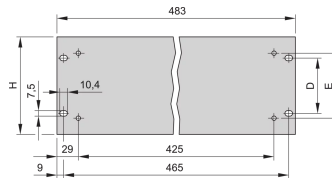

40304-055 19-ZOLL-FRONTPLATTE MIT LÖCHERN FÜR GRIFFE, 6 HE,-4-MM, AL, ELOXIERT

PRODUKTBESCHREIBUNG

19"-Frontplatten haben zusätzliche Löcher zur Befestigung von Griffen

PRODUKTMERKMALE

Typ: 19"-Frontplatten

Zubehör-Typ: Frontplatte

Griff-Typ: Frontgriff

Passend zu: Schrank; Wandmontagegehäuse;-19-Zoll-Gehäuse

Befestigung: Schraubverbindung an der Modulschiene

EMV-Schirmung: Nein

Material: Aluminium

Oberfläche - Frontseite: Eloxier

Oberfläche - Rückseite: Eloxier

Behandelte Schnittkanten: Ja

Höhe: 6-HE

Breite: 95 TE

Höhe: 265,9 mm

Breite (mm): 483 mm

Tiefe: 3 mm

Anzahl pro Packung: 1

ZUSÄTZLICHE PRODUKTDDETAILS

Grenzen Sie die Gerätefronten und Seiteneinschübe mit 19-Zoll-Frontplatten von Schroff ab. Schroff 19-Zoll-Frontplatten verfügen über zusätzliche Aussparungen zur Befestigung von Griffen und sind in den Abmessungen 1-HE bis 6-HE erhältlich.