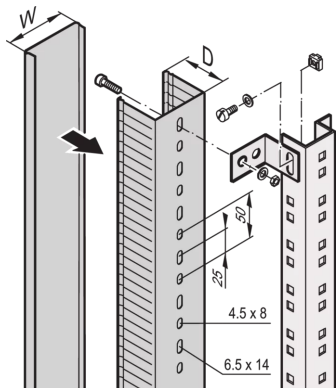

60103-011 KABELKANAL, 2000 H 30 B 60T

PRODUKTBE SCHREIBUNG

Zur Kabelführung in seitlichen und hinteren Schrankbereichen

For mounting on cabinet uprights, depth members or C-profiles

PRODUKTMERKMALE

Produkttyp: Kabelwanne

Typ: Kabelkanal

ZUSÄTZLICHE PRODUKTD ETAILS

Kabelführung in seitlichen und hinteren Schrankbereichen und zur Montage an Schrankholmen, Tiefenstreben und C-Profilen.

Befestigungsmaterial für Kabelkanal bitte separat bestellen.