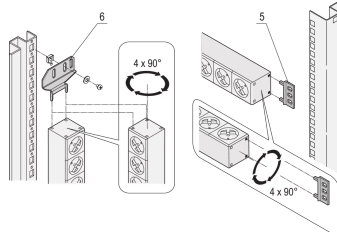

### PRODUKTBESCHREIBUNG

230-V, 16-A

Horizontale oder vertikale Montage

Anschlusskabel 2-m mit SCHUKO/UTE-Stecker

In accordance with DIN 57620, VDE 0620

Einbauhöhe 1 HE

Steckdosenleisten mit SCHUKO-Buchsen

Die Einbauorientierung kann während der Installation in 90°-Schritten angepasst werden