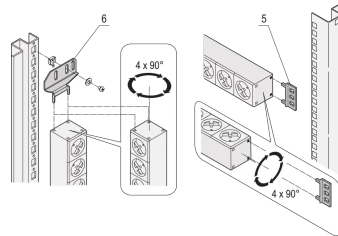

### PRODUKTBESCHREIBUNG

230-V, 16-A

Horizontale oder vertikale Montage

Anschlusskabel 2-m mit SCHUKO/UTE-Stecker

In accordance with DIN 57620, VDE 0620

Einbauhöhe 1 HE

Steckdosenleisten mit SCHUKO-Buchsen

Die Einbauorientierung kann während der Installation in 90°-Schritten angepasst werden